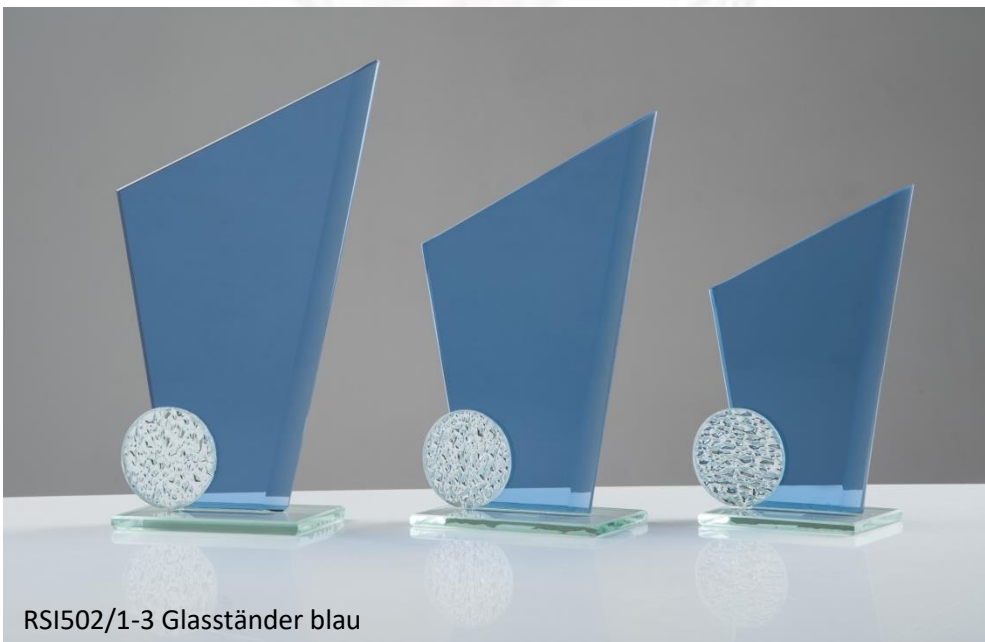

RSI501/1-3 Glasstände blau

RSI502/1-3 Glasstände blau

Glasstärke: 4 mm

Art. Nr.	Größe
RSI502/1	17 cm
RSI502/2	20 cm
RSI502/3	23 cm